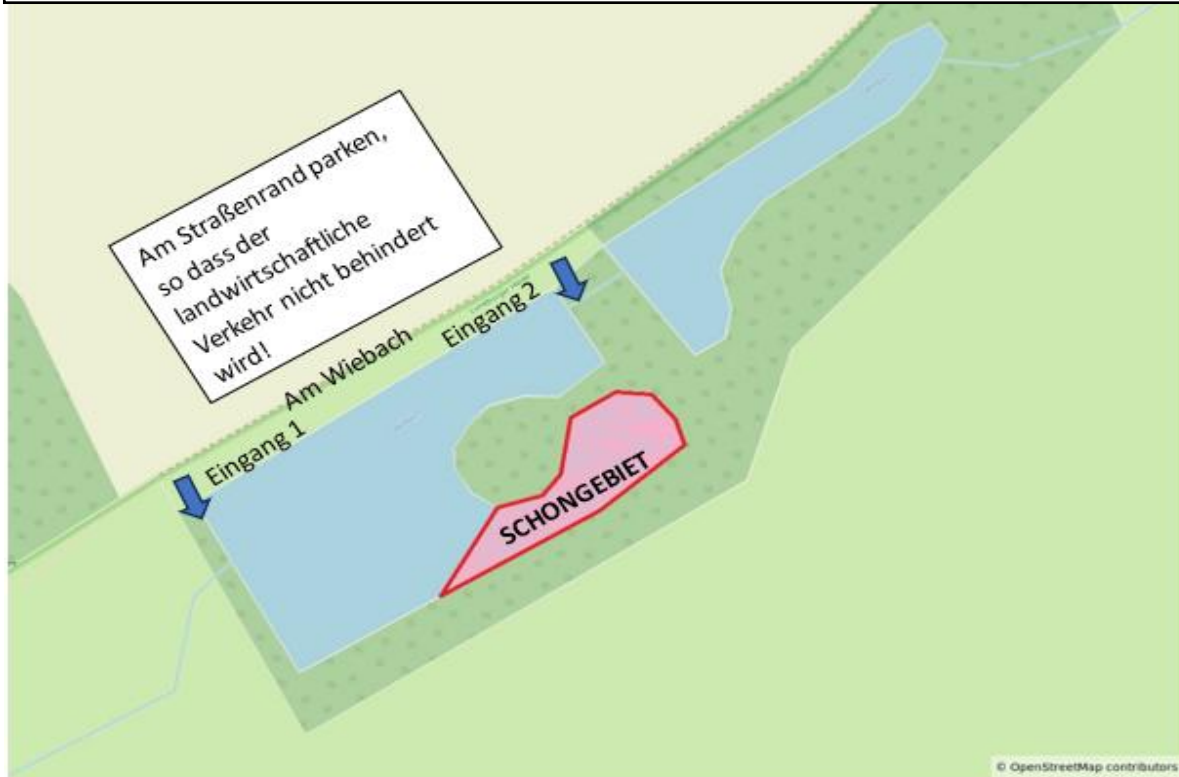

Am Wiebach, 21271 Schierhorn GEO-Daten: 53.263495, 9.9005200

Tore immer geschlossen halten!
Nicht mit dem Auto o.ä. auf die Teichanlage fahren. An der Straße parken.
Parkausweis sichtbar reinlegen.

Wiebach Teichanlage

An diesem Pachtgewässer an der Straßenseite vom Gewässer parken. Es befinden sich zwei Eingangstore um auf das Gelände zu kommen. Im Bachlauf darf nicht geangelt werden.